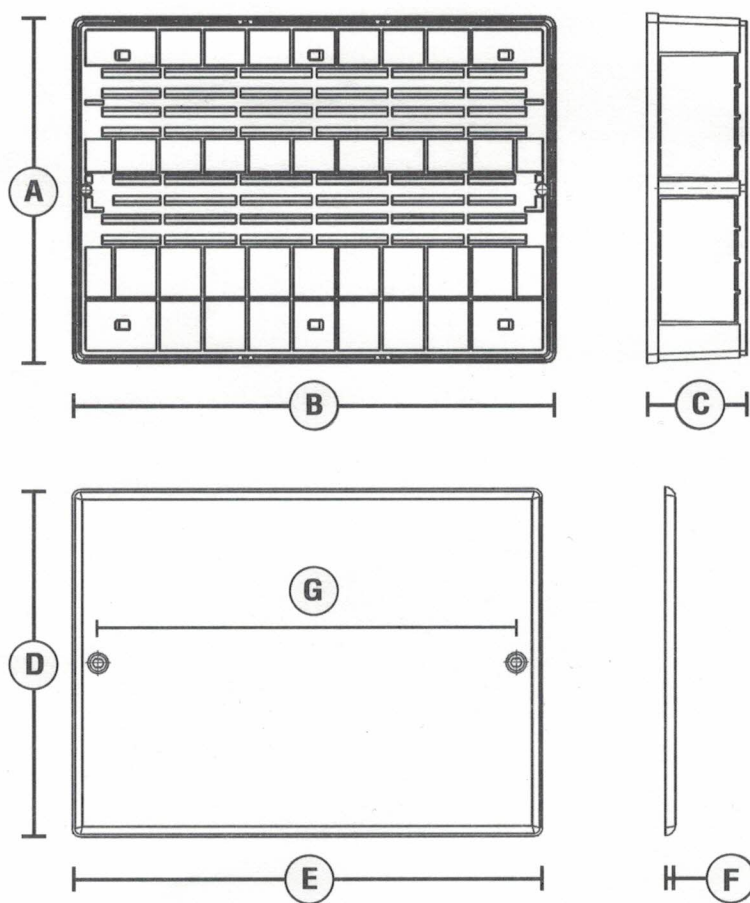

ACCESSORI

Adottando gli appositi supporti e viti, forniti separatamente, è possibile il fissaggio di tutti i tipi di collettori nelle cassette.

ACCESSOIRES

By our special brackets and screws, supplied separately, every kind of manifold can be fixed into the box.

ACCESSOIRES

Avec les specials supports et vis, fourni séparément, chaque collecteur peut être fixé dans le boîtier.

INCLUSO NELLA CONFEZIONE

- Viti fissaggio coperchio
- Supporti per collettore a stringere Ø 27 mm

MISURE ESTERNE

Dimensioni mm

	A	B	C	D	E	F	G
Cassetta piccola 320	290	330	88	320	360	10	300
Cassetta media 420	310	430	88	340	460	10	409
Cassetta grande 520	330	530	88	360	560	10	500

MISURE INTERNE

Dimensioni mm

	A	B	C
Cassetta piccola 320	280	320	80
Cassetta media 420	300	420	80
Cassetta grande 520	320	520	80